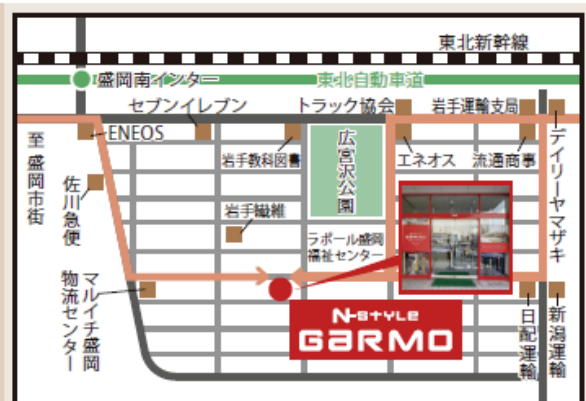

W97×L195×H32.5cm
※クイーンサイズまでございます。

ミディアム

7.5インチプレミアムシリーズ

シングルサイズ

通常価格
税込220,000円の品 → 特別価格

W97×L195×H32cm
※クイーンサイズまでございます。

ソフト

8.25インチピロートッププレミアム

シングルサイズ

通常価格
税込363,000円の品 → 特別価格

W97×L195×H37cm
※クイーンサイズまでございます。

N-style GARMO

お気に入りのインテリアを見つけよう

岩手県紫波郡矢巾町流通センター南1丁目6-19
(盛岡卸センター団地内)

TEL 019-637-0505

HP <http://nisshin56.com>

営業時間 10:00～18:00

ご案内図(常設ショールーム)

●店内をGoogleマップのストリートビューでご覧いただけます。