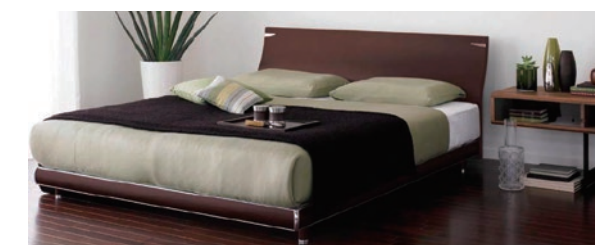

表面部

シングルベッド(国産マットレス付)

フレーム:ゆうゆうBK

マットレス:ボンネルコイル W980/L1990/H850

本体価格 ¥88,550(税込)

65%OFF

現品特価 ¥29,800(税込)

セミダブルベッド