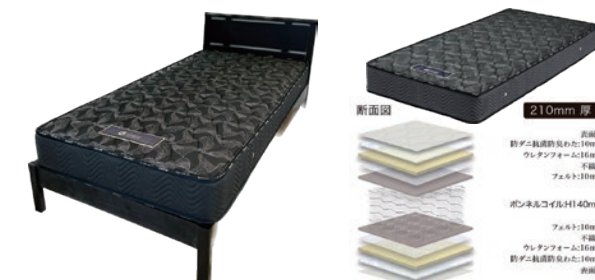

断面図

210mm厚

表面部

前ダン・乳直径約5mm

ウレタンフォームAC16mm

中間部

フェルト10mm

ボーンネルコイルH140mm

フェルト10mm

中間部

ウレタンフォームAC16mm

前ダン・乳直径約5mm

表面部

シングルベッド(国産マットレス付)

フレーム:ゆうゆうBK

マットレス:ボンネルコイル W980/L1990/H850

本体価格 ¥88,550(税込)

65%OFF

現品特価 ¥29,800(税込)