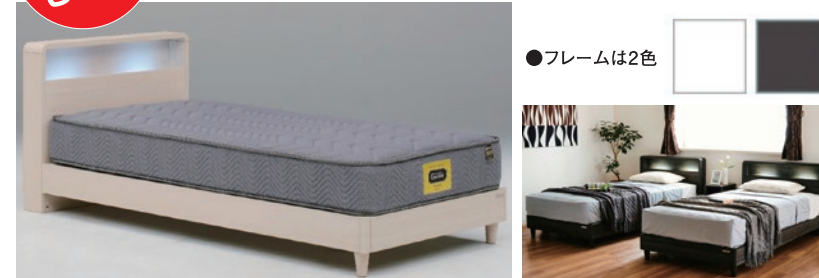

¥79,800 (税込)

●フレームは2色

ベッドフレーム:W990/L2100/H800 マットレス:W970/L1950/H250(国産ポケットコイル)

フレーム:1口コンセント付き・LEDライト  
床面高2段階調整・床板スノコ